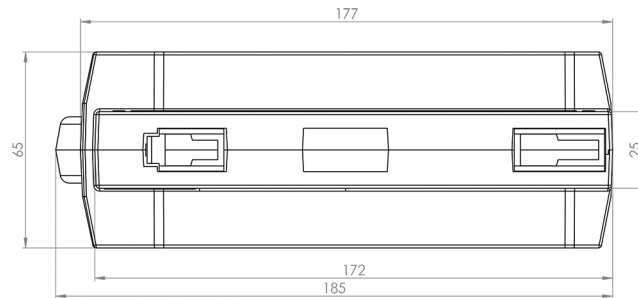

NHHANDLE

ABMESSUNGEN

NH Aufsteckgriff Größe 00 bis 4

Abmessungen in mm

NH Aufsteckgriffe

ABMESSUNGEN

NH Aufsteckgriff 1XL 2XL 3L

Abmessungen in mm