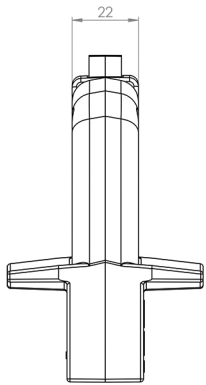

NH Aufsteckgriff ohne Armstulpe

NHHANDLE-1500

Katalognummer	Teilenummer	Größe	Ausführung	Verpackungseinheit	Gewicht
NHHANDLE-1500	S1069815	1XL, 2XL, 3L	ohne Armschutz nach DIN VDE 0636-2, DIN VDE 608-4	1	0,20 kg
NHHANDLE	P215592	00 bis 4	ohne Armschutz nach DIN VDE 0636-2, DIN VDE 608-4	5/25	0,16 kg

NHHANDLE

ABMESSUNGEN

NH Aufsteckgriff Größe 00 bis 4

Abmessungen in mm

NH Aufsteckgriffe

ABMESSUNGEN

NH Aufsteckgriff 1XL 2XL 3L

Abmessungen in mm