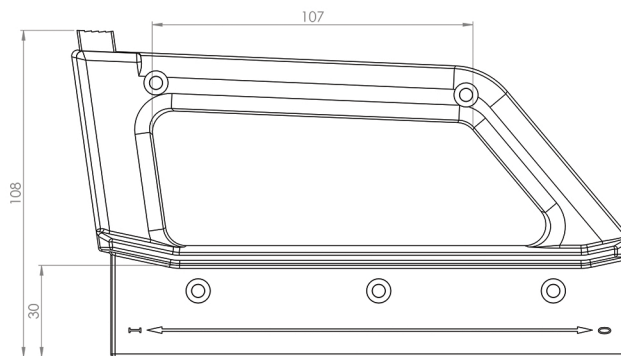

NHHANDLE

ABMESSUNGEN

NH Aufsteckgriff Größe 00 bis 4

Abmessungen in mm

NH Aufsteckgriffe

ABMESSUNGEN

NH Aufsteckgriff 1XL 2XL 3L

Abmessungen in mm