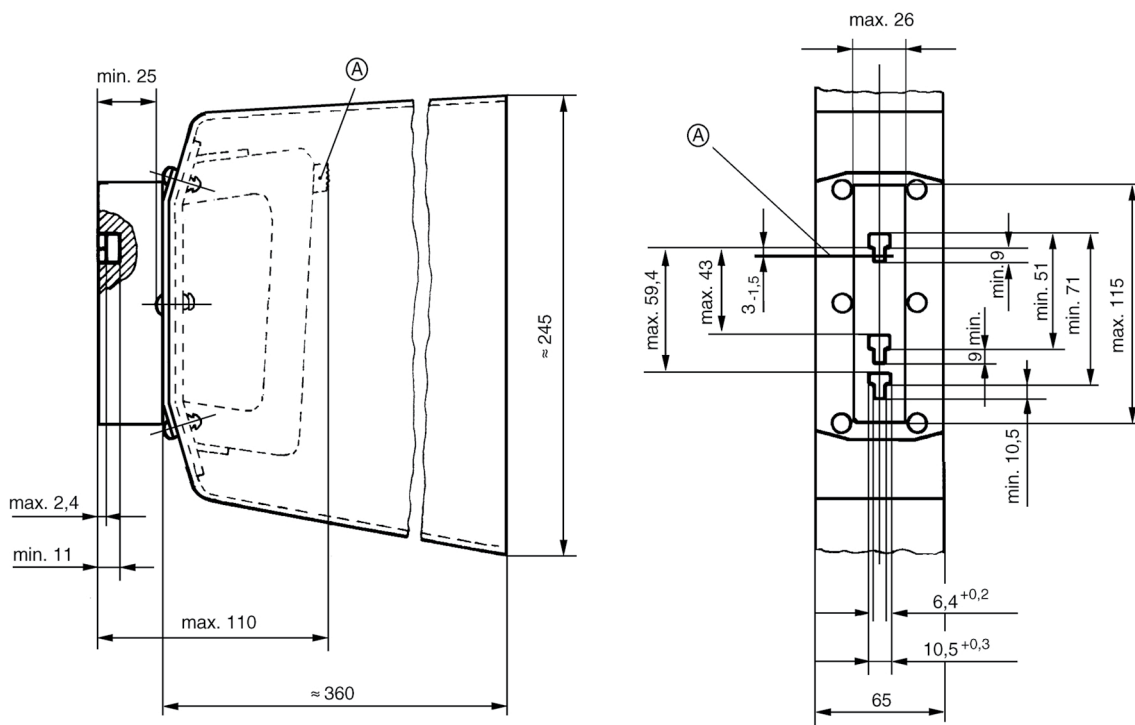

NH Aufsteckgriff ohne Armstulpe

NHHANDLE-1500

Katalognummer	Teilenummer	Größe	Ausführung	Verpackungseinheit	Gewicht
NHHANDLE-1500	S1069815	1XL, 2XL, 3L	ohne Armschutz nach DIN VDE 0636-2, DIN VDE 608-4	1	0,20 kg
NHHANDLE	P215592	00 bis 4	ohne Armschutz nach DIN VDE 0636-2, DIN VDE 608-4	5/25	0,16 kg

NHHANDLE

ABMESSUNGEN

NH Aufsteckgriff Größe 00 bis 4

Abmessungen in mm

NH Aufsteckgriffe

ABMESSUNGEN

NH Aufsteckgriff 1XL 2XL 3L

Abmessungen in mm